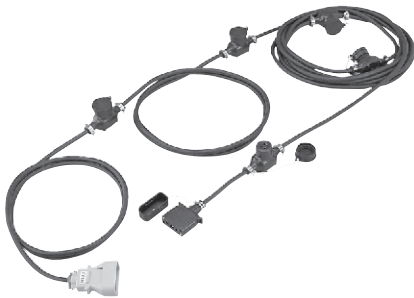

高周波バイブレーター用中間装置

■コードリール

コードリール
 取出口3ヵ所
 8Φ×30m

■分電箱

分電箱
 取出口3ヵ所

■中間コード

8Φ×30m

キツキ・アイロン用中間装置

■分岐コード

■現場配線例