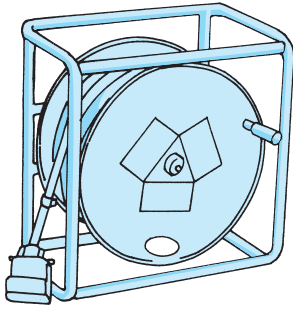

高周波バイブレーター用中間装置

■コードリール

コードリール
 取出口3ヵ所
 8Φ×30m

■分電箱

分電箱
 取出口3ヵ所

■中間コード

8Φ×30m

キツキ・アイロン用中間装置

■分岐コード

■現場配線例