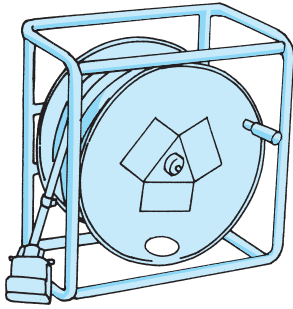

# 高周波バイブレーター用中間装置

## ■コードリール

コードリール  
取出口3ヵ所  
8Φ×30m

## ■分電箱

分電箱  
取出口3ヵ所