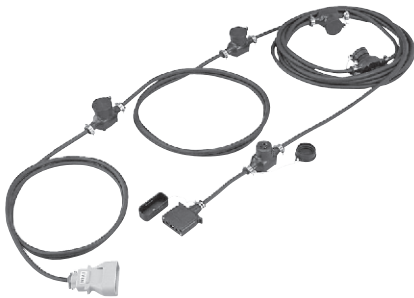

キツキ・アイロン用中間装置

■分岐コード