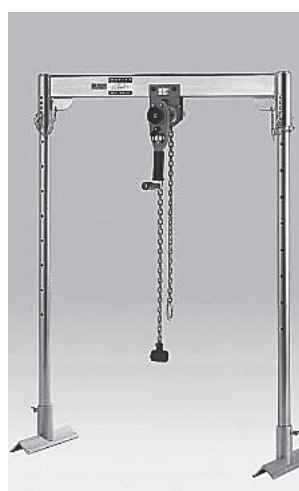

チェーンブロック

メーカー	キトー				
機種 (ton)	0.5	1	2	3	5
型式	CB005	CB010	CB020	CB030	CB050
揚程 (m)	2.5	←	3	←	←
巻上手動力 (kg)	24	29	36	←	39
試験荷重 (kg)	750	1,500	3,000	4,750	6,300
重量 (kg)	10	11.5	20	24	40

レバーブロック

メーカー	キトー		
機種 (ton)	0.75	1.5	3
型式	LB008	LB015	LB030
揚程 (m)	1.5	←	←
巻上手動力 (kg)	29	←	35
試験荷重 (kg)	1,125	2,250	4,500
重量 (kg)	6.2	9.6	15.5

ハリキンジャッキ

メーカー	栄光マシンセンター		
型式	HJN-750	HJN-1100	HJN-1110
高さ (mm)	1,500	←	←
横幅 (mm)	750	1,100	←
有効寸 (mm)	620	950	←
吊上能力 (kg)	500	←	1,000
重量 (kg)	18	22	30