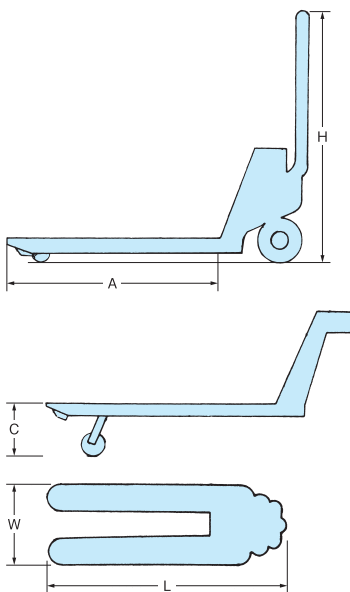

## スーパーリフト

メーカー	ジーニー		
	SLA-15	SLA-20	SLA-25
最大作業高さ (m)	4.5	6.0	7.5
最大積載荷重 (kg)	363	←	295
収納時全高 (m)	2.0	←	←
マシン全幅 (cm)	74	←	←
奥行 (格納時)(cm)	80	←	←
重量 (kg)	144	184	204

## ハンドパレット

メーカー	コレック	
	NB15-712	NB25-712
最大荷重 (kg)	1,500	2,500
本体寸法 LxWxH(mm)	1,580x685x1,145	←
フォーク長 A(mm)	1,220	←
最低フォーク高 B(mm)	80	←
最高フォーク高 C(mm)	200	←
重量 (kg)	73	74