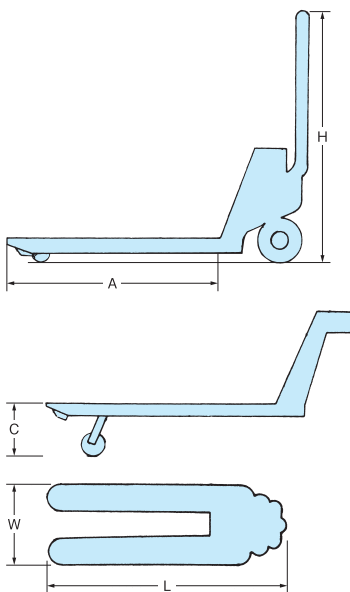

スーパーリフト

メーカー	ジーニー		
	SLA-15	SLA-20	SLA-25
型式	SLA-15	SLA-20	SLA-25
最大作業高さ (m)	4.5	6.0	7.5
最大積載荷重 (kg)	363	←	295
収納時全高 (m)	2.0	←	←
マシン全幅 (cm)	74	←	←
奥行 (格納時)(cm)	80	←	←
重量 (kg)	144	184	204

ハンドパレット

メーカー	コレック	
	NB15-712	NB25-712
型式	NB15-712	NB25-712
最大荷重 (kg)	1,500	2,500
本体寸法 LxWxH(mm)	1,580x685x1,145	←
フォーク長 A(mm)	1,220	←
最低フォーク高 B(mm)	80	←
最高フォーク高 C(mm)	200	←
重量 (kg)	73	74