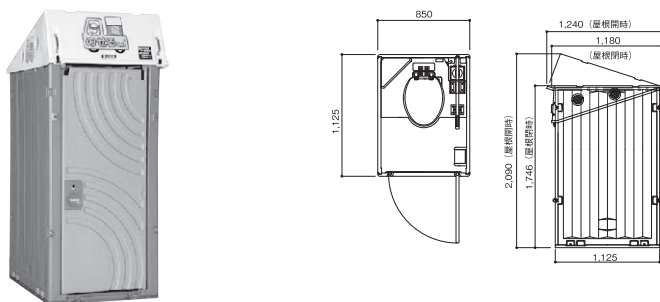

仮設トイレ

■簡易水洗トイレ大小兼用、簡易水洗式小用トイレ

メーカー	日野興業	
型式	GX-ACP	GX-BQP
便器	樹脂製和式便器	陶器製小便器
清水タンク容積 (l)	約72	約45
重量 (kg)	99	112

■車載トイレ(のせる君)

移動しながら作業をするあらゆる工事にお使いいただけます。

メーカー	日野興業
型式	GT-QT
便器	樹脂製 洋式簡易水洗大便器
清水タンク容積 (l)	約20
重量 (kg)	97

トイレハウス

■ミレニJOY

和 式

男子用

手 洗

屋根	ルーフデッキ
外壁	金属系サイディング/窯業系サイディング
天井	プリント化粧合板 t=4mm
内壁	プリント化粧合板 t=4mm
床	合板下地 長尺シート貼り / 出入口ステップ 編板
建具	アルミ框ドア(型ガラス/パネル)D.C付、アルミ引違い窓(型ガラス)
電気設備	漏電遮断器、白熱灯2ヶ所、片切スイッチ、アース付コンセント2口 2ヶ所、換気扇
衛生器具	簡易水洗大便器+床タンク(フットポンプ)、壁付小便器、フットポンプ式手洗器、化粧鏡
その他	床タンク用ヒーター(1本)、便槽2台内蔵、ヘルメットラック、樹脂製手摺、手洗器用ヒーター(Op)