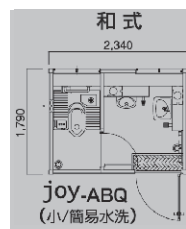

トイレハウス

■ミレニJOY

和 式

男子用

手 洗

屋根	ルーフデッキ
外壁	金属系サイディング/窯業系サイディング
天井	プリント化粧合板 t=4mm
内壁	プリント化粧合板 t=4mm
床	合板下地 長尺シート貼り / 出入口ステップ 編板
建具	アルミ框ドア(型ガラス/パネル)D.C付、アルミ引違い窓(型ガラス)
電気設備	漏電遮断器、白熱灯2ヶ所、片切スイッチ、アース付コンセント2口 2ヶ所、換気扇
衛生器具	簡易水洗大便器+床タンク(フットポンプ)、壁付小便器、フットポンプ式手洗器、化粧鏡
その他	床タンク用ヒーター(1本)、便槽2台内蔵、ヘルメットラック、樹脂製手摺、手洗器用ヒーター(Op)