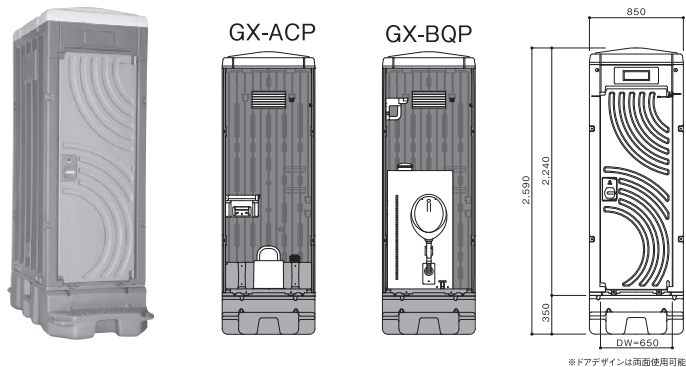

仮設トイレ

■簡易水洗トイレ大小兼用、簡易水洗式小用トイレ

メーカー	日野興業	
型式	GX-ACP	GX-BQP
便器	樹脂製和式便器	陶器製小便器
清水タンク容積 (l)	約72	約45
重量 (kg)	99	112

■車載トイレ(のせる君)

移動しながら作業をするあらゆる工事にお使いいただけます。

メーカー	日野興業
型式	GT-QT
便器	樹脂製 洋式簡易水洗大便器
清水タンク容積 (l)	約20
重量 (kg)	97

トイレハウス

■ミレニJOY

和 式

男子用

手 洗

屋根	ルーフデッキ
外壁	金属系サイディング/窯業系サイディング
天井	プリント化粧合板 t=4mm
内壁	プリント化粧合板 t=4mm
床	合板下地 長尺シート貼り / 出入口ステップ 編板
建具	アルミ框ドア(型ガラス/パネル)D.C付、アルミ引違い窓(型ガラス)
電気設備	漏電遮断器、白熱灯2ヶ所、片切スイッチ、アース付コンセント2口 2ヶ所、換気扇
衛生器具	簡易水洗大便器+床タンク(フットポンプ)、壁付小便器、フットポンプ式手洗器、化粧鏡
その他	床タンク用ヒーター(1本)、便槽2台内蔵、ヘルメットラック、樹脂製手摺、手洗器用ヒーター(Op)