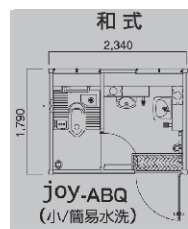

トイレハウス

■ミレニJOY

和 式

男子用

手 洗

屋根	ルーフデッキ
外壁	金属系サイディング/窯業系サイディング
天井	プリント化粧合板 t=4mm
内壁	プリント化粧合板 t=4mm
床	合板下地 長尺シート貼り / 出入口ステップ 編板
建具	アルミ框ドア(型ガラス/パネル)D.C付、アルミ引違い窓(型ガラス)
電気設備	漏電遮断器、白熱灯2ヶ所、片切スイッチ、アース付コンセント2口 2ヶ所、換気扇
衛生器具	簡易水洗大便器+床タンク(フットポンプ)、壁付小便器、フットポンプ式手洗器、化粧鏡
その他	床タンク用ヒーター(1本)、便槽2台内蔵、ヘルメットラック、樹脂製手摺、手洗器用ヒーター(Op)