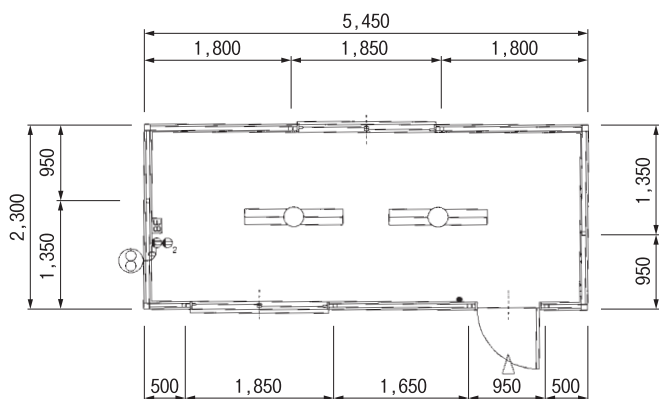

ユニットハウス

SH-H3型

SH-H4型

メーカー	ナガワ				
名称	ユニットハウス				
型式	SH-H1 型	SH-H2 型	SH-H3 型	SH-H4 型	SH-H6 型
坪数	1 坪	2 坪	3.1 坪	3.8 坪	5 坪
正面 (mm)	1,850	3,650	4,550	5,400	7,250
側面 (mm)	1,850	←	2,300	←	←
高さ (mm)	2,603	←	←	←	←
重量 (kg)	460	720	1,000	1,110	1,400
構造	角型鋼管・軽量形鋼	←	←	←	←
建具	窓 x1	窓 x2	←	←	窓 x4
	ドア x1	←	←	←	←
蛍光灯	無し	40W ダブル x1	←	40W ダブル x2	40W ダブル x3
換気扇	無し	200 φ	←	←	←
コンセント	無し	1 ヶ所	←	←	←