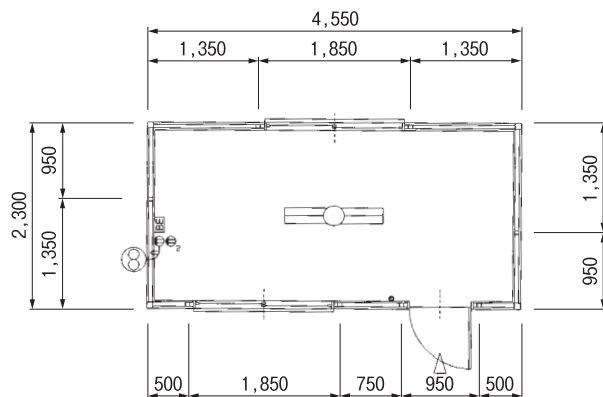

ユニットハウス

SH-H3型

SH-H4型

メーカー	ナガワ				
名称	ユニットハウス				
型式	SH-H1 型	SH-H2 型	SH-H3 型	SH-H4 型	SH-H6 型
坪数	1 坪	2 坪	3.1 坪	3.8 坪	5 坪
正面 (mm)	1,850	3,650	4,550	5,400	7,250
側面 (mm)	1,850	←	2,300	←	←
高さ (mm)	2,603	←	←	←	←
重量 (kg)	460	720	1,000	1,110	1,400
構造	角型鋼管・軽量形鋼	←	←	←	←
建具	窓 x1	窓 x2	←	←	窓 x4
	ドア x1	←	←	←	←
蛍光灯	無し	40W ダブル x1	←	40W ダブル x2	40W ダブル x3
換気扇	無し	200 φ	←	←	←
コンセント	無し	1 ヶ所	←	←	←