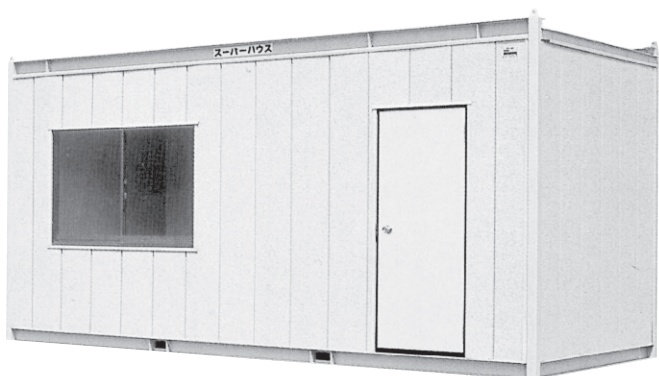

ユニットハウス

SH-H3型

SH-H4型

メーカー	ナガワ				
名称	ユニットハウス				
型式	SH-H1 型	SH-H2 型	SH-H3 型	SH-H4 型	SH-H6 型
坪数	1 坪	2 坪	3.1 坪	3.8 坪	5 坪
正面 (mm)	1,850	3,650	4,550	5,400	7,250
側面 (mm)	1,850	←	2,300	←	←
高さ (mm)	2,603	←	←	←	←
重量 (kg)	460	720	1,000	1,110	1,400
構造	角型鋼管・軽量形鋼	←	←	←	←
建具	窓 x1	窓 x2	←	←	窓 x4
	ドア x1	←	←	←	←
蛍光灯	無し	40W ダブル x1	←	40W ダブル x2	40W ダブル x3
換気扇	無し	200 φ	←	←	←
コンセント	無し	1 ヶ所	←	←	←