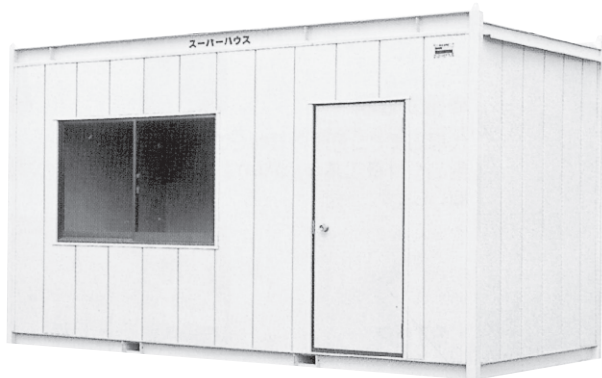

ユニットハウス

SH-H3型

SH-H4型

メーカー	ナガワ				
名称	ユニットハウス				
型式	SH-H1 型	SH-H2 型	SH-H3 型	SH-H4 型	SH-H6 型
坪数	1 坪	2 坪	3.1 坪	3.8 坪	5 坪
正面 (mm)	1,850	3,650	4,550	5,400	7,250
側面 (mm)	1,850	←	2,300	←	←
高さ (mm)	2,603	←	←	←	←
重量 (kg)	460	720	1,000	1,110	1,400
構造	角型鋼管・軽量形鋼	←	←	←	←
建具	窓 x1	窓 x2	←	←	窓 x4
	ドア x1	←	←	←	←
蛍光灯	無し	40W ダブル x1	←	40W ダブル x2	40W ダブル x3
換気扇	無し	200 φ	←	←	←
コンセント	無し	1 ヶ所	←	←	←