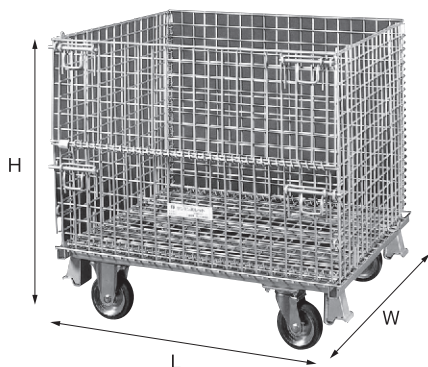

## メッシュパレット

メーカー		サンキン	
型式		SCS-3	SCS-4
容量 (kg)		1,000	
寸法	L(mm)	800	1,000
	W(mm)	1,000	1,200
	H(mm)	950	1,000
扉		半開	
線径 (mm)		6.4	
金網ピッチ (mm)		50x100	
容積 (m <sup>3</sup> )		0.54	0.88
重量 (kg)		44	63

## イージーコンテナ

ELS-5

スチール製中間棚

メーカー		本宏製作所	
型式		ELS-5	スチール製中間棚
重量 (kg)		52	10.10
サイズ	外寸	間口 (mm)	1,100
		奥行 (mm)	800
		全高 (mm)	1,700
	内寸	間口 (mm)	1,040
		奥行 (mm)	740
		全高 (mm)	1,470

## 簡易棚

メーカー	マルサ
型式	TANAR-154
棚段数 (段)	4
本体長さ (mm)	1,920
本体幅 (mm)	660
本体高さ (mm)	1,785
積載荷重 (kg)	200
使用布板	鋼製足場板(L1,829xW500)x4
質量 (kg)	96(本体 42)