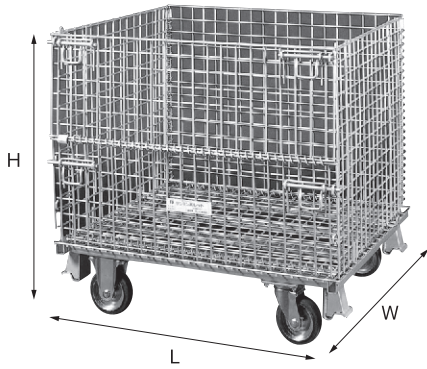

## メッシュパレット

メーカー		サンキン	
型式		SCS-3	SCS-4
容量 (kg)		1,000	
寸法	L(mm)	800	1,000
	W(mm)	1,000	1,200
	H(mm)	950	1,000
扉		半開	
線径 (mm)		6.4	
金網ピッチ (mm)		50x100	
容積 (m <sup>3</sup> )		0.54	0.88
重量 (kg)		44	63

## イージーコンテナ

ELS-5

スチール製中間棚

メーカー		本宏製作所	
型式		ELS-5	スチール製中間棚
重量 (kg)		52	10.10
サイズ	外寸	間口 (mm)	1,100
		奥行 (mm)	800
		全高 (mm)	1,700
	内寸	間口 (mm)	1,040
		奥行 (mm)	740
		全高 (mm)	1,470

## 簡易棚

メーカー	マルサ
型式	TANAR-154
棚段数 (段)	4
本体長さ (mm)	1,920
本体幅 (mm)	660
本体高さ (mm)	1,785
積載荷重 (kg)	200
使用布板	鋼製足場板(L1,829xW500)x4
質量 (kg)	96(本体 42)