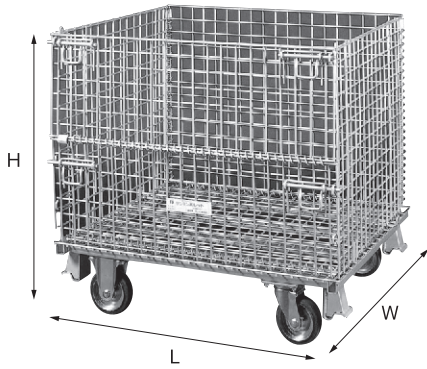

メッシュパレット

メーカー		サンキン	
型式		SCS-3	SCS-4
容量 (kg)		1,000	
寸法	L(mm)	800	1,000
	W(mm)	1,000	1,200
	H(mm)	950	1,000
扉		半開	
線径 (mm)		6.4	
金網ピッチ (mm)		50x100	
容積 (m ³)		0.54	0.88
重量 (kg)		44	63

イージーコンテナ

ELS-5

スチール製中間棚

メーカー		本宏製作所	
型式		ELS-5	スチール製中間棚
重量 (kg)		52	10.10
サイズ	外寸	間口 (mm)	1,100
		奥行 (mm)	800
		全高 (mm)	1,700
	内寸	間口 (mm)	1,040
		奥行 (mm)	740
		全高 (mm)	1,470

簡易棚

メーカー	マルサ
型式	TANAR-154
棚段数 (段)	4
本体長さ (mm)	1,920
本体幅 (mm)	660
本体高さ (mm)	1,785
積載荷重 (kg)	200
使用布板	鋼製足場板(L1,829xW500)x4
質量 (kg)	96(本体 42)