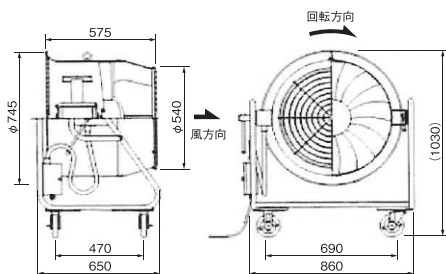

ウルトラファン 600 φ

メーカー	鎌倉製作所		
	GRL-6341	GRL-6361	GRL-8041
型式	GRL-6341	GRL-6361	GRL-8041
ファン径 (mm)	626	←	800
相数 (φ)	3	←	←
電圧 (V)	200	←	←
極数 (P)	4	6	4
出力 (KW)	1.5	0.75	2.2
耐熱クラス	B	←	←
風量 (50/60Hz)(m ³ /min)	430	290/350	760
風の到達距離 (50/60Hz)(m)	60(1.4m/s)	50/55(1.3m/s)	73(1.5m/s)
騒音 (50/60Hz)(dB)	81/82	71/76	82/85
重量 (kg)	65	←	105

送風機

メーカー	静岡製機		三笠産業	
	F-300KN		MPF-300A	
口径 (mm)	300		←	
風量 (m ³ /min)	48/58		47/54	
風圧 (mmAq)	30		44/40	
回転数 (rpm)	3,000/3,600		2,850/3,300	
電圧 (V)	100		←	
出力 (KW)	0.5		0.23/0.32	
重量 (kg)	15		9.4	

小型汎用機

ブロワ

メーカー	日立工機		マキタ	
	RB40SA		UB	
風圧 (mmAq)	561		560	
風量 (m ³ /min)	3.8		2.8	
電源 (V)	100		←	
電流 (A)	5.8		6.3	
消費電力 (W)	550		600	
重量 (kg)	1.7		←	
コード (m)	5.0		←	