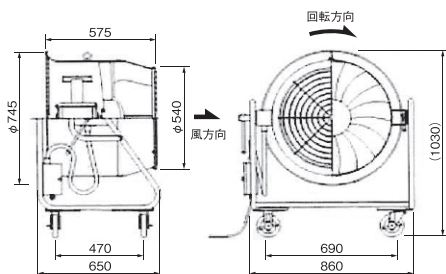

ウルトラファン 600 φ

メーカー	鎌倉製作所		
	型式	GRL-6341	GRL-6361
ファン径 (mm)	626	←	800
相数 (φ)	3	←	←
電圧 (V)	200	←	←
極数 (P)	4	6	4
出力 (KW)	1.5	0.75	2.2
耐熱クラス	B	←	←
風量 (50/60Hz)(m ³ /min)	430	290/350	760
風の到達距離 (50/60Hz)(m)	60(1.4m/s)	50/55(1.3m/s)	73(1.5m/s)
騒音 (50/60Hz)(dB)	81/82	71/76	82/85
重量 (kg)	65	←	105

送風機

メーカー	静岡製機		三笠産業	
	型式	F-300KN	型式	MPF-300A
口径 (mm)	300	←	←	←
風量 (m ³ /min)	48/58	←	47/54	←
風圧 (mmAq)	30	←	44/40	←
回転数 (rpm)	3,000/3,600	←	2,850/3,300	←
電圧 (V)	100	←	←	←
出力 (KW)	0.5	←	0.23/0.32	←
重量 (kg)	15	←	9.4	←

小型汎用機

ブロワ

メーカー	日立工機		マキタ	
	型式	RB40SA	型式	UB
風圧 (mmAq)	561	←	560	←
風量 (m ³ /min)	3.8	←	2.8	←
電源 (V)	100	←	←	←
電流 (A)	5.8	←	6.3	←
消費電力 (W)	550	←	600	←
重量 (kg)	1.7	←	←	←
コード (m)	5.0	←	←	←